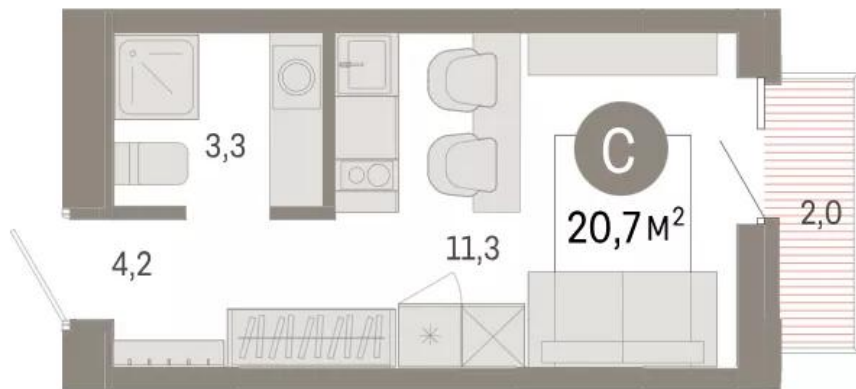

Идентификатор корпуса ЖК: **Дом 2 (2 очередь)**
Класс жилья: **Комфорт**
Тип сделки: **Договор Долевого Участия**
Срок сдачи квартал: **2**

Планировки

Студия

от **₽ 4 900 000**

Количество комнат	Студия
Общая площадь	20.7 м ²
Стоимость за м ²	₽ 236 715
Жилая площадь	5.3 м ²
Площадь кухни	6 м ²
Этаж	6
Этажей в доме	9
Тип санузла	Совмещенный
Наличие балкона/лоджии	балкон

Планировки

1-к.квартира

от **₽ 7 840 000**

Количество комнат	1
Общая площадь	39.1 м ²
Стоимость за м ²	₽ 200 512
Жилая площадь	20 м ²
Площадь кухни	10 м ²
Этаж	8
Этажей в доме	9
Тип санузла	Совмещенный
Наличие балкона/лоджии	балкон

Планировки

2-к.квартира

от **₽ 9 000 000**

Количество комнат	2
Общая площадь	50.4 м ²
Стоимость за м ²	₽ 178 571
Жилая площадь	17.2 м ²
Площадь кухни	15.1 м ²
Этаж	9
Этажей в доме	9
Тип санузла	2
Наличие балкона/лоджии	балкон