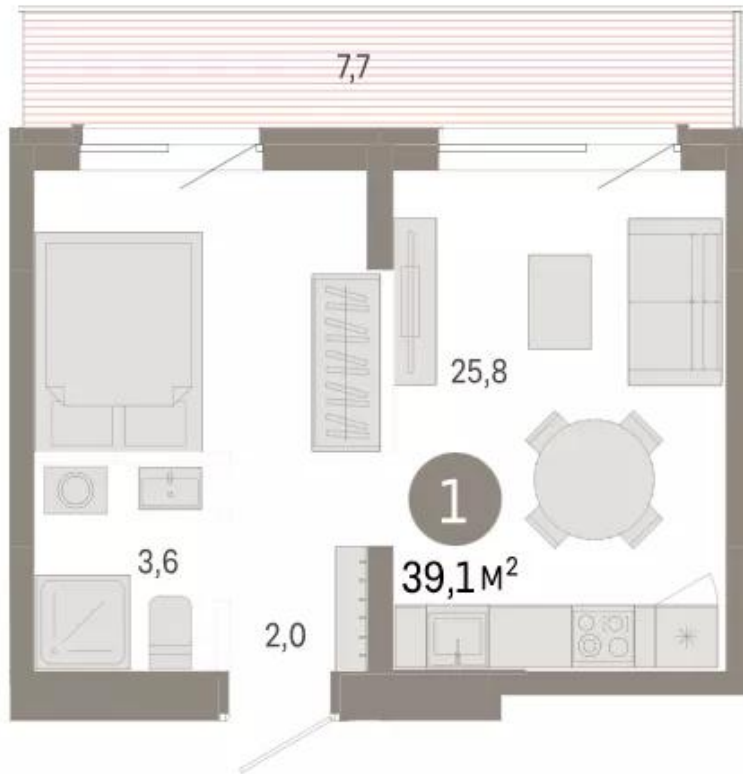

Идентификатор корпуса ЖК: **Дом 2 (2 очередь)**
Класс жилья: **Комфорт**
Тип сделки: **Договор Долевого Участия**
Срок сдачи квартал: **2**

Планировки

Студия

от **₽ 4 900 000**

Количество комнат	Студия
Общая площадь	20.7 м ²
Стоимость за м ²	₽ 236 715
Жилая площадь	5.3 м ²
Площадь кухни	6 м ²
Этаж	6
Этажей в доме	9
Тип санузла	Совмещенный
Наличие балкона/лоджии	балкон

Планировки

1-к.квартира

от **₽ 7 840 000**

Количество комнат	1
Общая площадь	39.1 м ²
Стоимость за м ²	₽ 200 512
Жилая площадь	20 м ²
Площадь кухни	10 м ²
Этаж	8
Этажей в доме	9
Тип санузла	Совмещенный
Наличие балкона/лоджии	балкон

Планировки

2-к.квартира

от **₽ 9 000 000**

Количество комнат	2
Общая площадь	50.4 м ²
Стоимость за м ²	₽ 178 571
Жилая площадь	17.2 м ²
Площадь кухни	15.1 м ²
Этаж	9
Этажей в доме	9
Тип санузла	2
Наличие балкона/лоджии	балкон