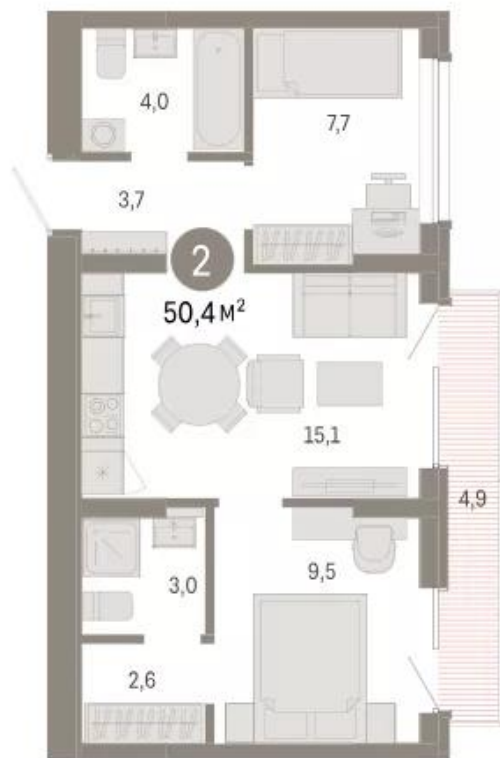

Идентификатор корпуса ЖК: **Дом 2 (2 очередь)**
Класс жилья: **Комфорт**
Тип сделки: **Договор Долевого Участия**
Срок сдачи квартал: **2**

Планировки

Студия

от **₽ 4 900 000**

Количество комнат	Студия
Общая площадь	20.7 м ²
Стоимость за м ²	₽ 236 715
Жилая площадь	5.3 м ²
Площадь кухни	6 м ²
Этаж	6
Этажей в доме	9
Тип санузла	Совмещенный
Наличие балкона/лоджии	балкон

Планировки

1-к.квартира

от **₽ 7 840 000**

Количество комнат	1
Общая площадь	39.1 м ²
Стоимость за м ²	₽ 200 512
Жилая площадь	20 м ²
Площадь кухни	10 м ²
Этаж	8
Этажей в доме	9
Тип санузла	Совмещенный
Наличие балкона/лоджии	балкон

Планировки

2-к.квартира

от **₽ 9 000 000**

Количество комнат	2
Общая площадь	50.4 м ²
Стоимость за м ²	₽ 178 571
Жилая площадь	17.2 м ²
Площадь кухни	15.1 м ²
Этаж	9
Этажей в доме	9
Тип санузла	2
Наличие балкона/лоджии	балкон